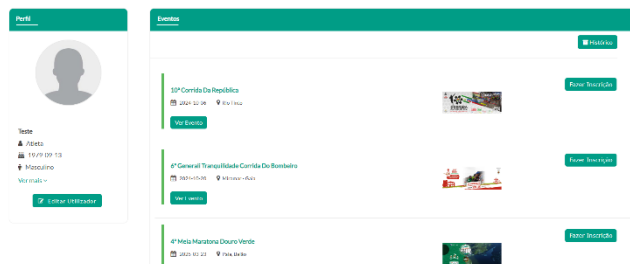

Tipo de Registo

Escolhes o tipo de registo: "**Atleta**" ou "**Equipa**". No caso de inscrição equipa, esta deve ser feita exclusivamente pelo responsável da mesma. Na área pessoal, podes criar ou convidar todos os atletas para a equipa e inscrever todos os elementos nos eventos.

Esses atletas também podem aceder à sua própria área pessoal para se inscreverem nas provas que desejarem com a equipa vinculada.

3º

Preenches os dados e clicas no botão "criar". A tua área pessoal será criada, onde podes seleccionar todos os eventos do calendário desportivo da Eventsport no botão "Fazer Inscrição".