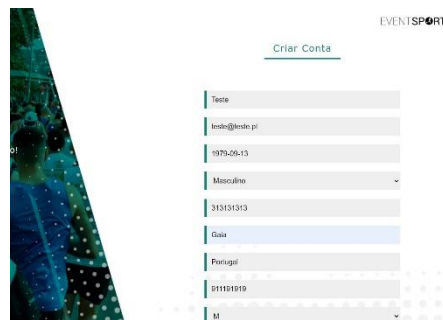

Tipo de Registo

Escolhes o tipo de registo: "**Atleta**" ou "**Equipa**". No caso de inscrição equipa, esta deve ser feita exclusivamente pelo responsável da mesma. Na área pessoal, podes criar ou convidar todos os atletas para a equipa e inscrever todos os elementos nos eventos.

Esses atletas também podem aceder à sua própria área pessoal para se inscreverem nas provas que desejarem com a equipa vinculada.

3º

Preenches os dados e clicas no botão "criar". A tua área pessoal será criada, onde podes seleccionar todos os eventos do calendário desportivo da Eventsport no botão "Fazer Inscrição".